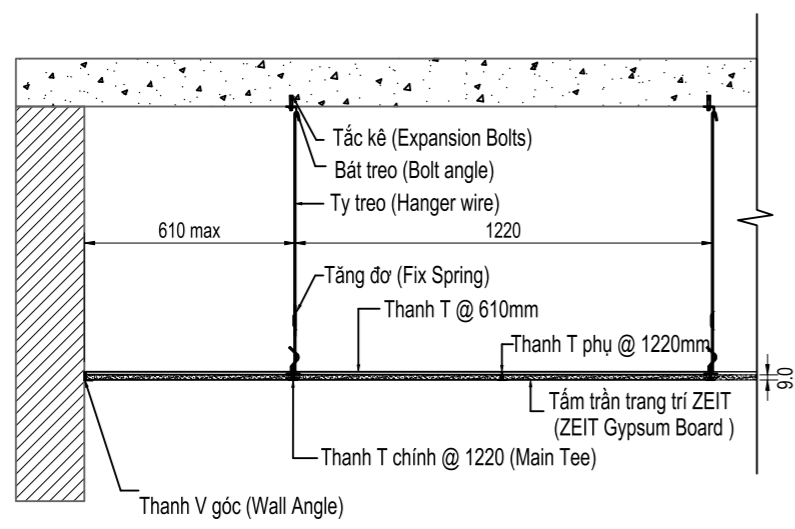

TRẦN THẠCH CAO KHUNG NỔI

GHI CHÚ
NOTES

MẶT BẰNG TRÍCH ĐOẠN TRẦN (CEILING PLAN)

PHỐI CẢNH HỆ KHUNG TRẦN NỔI (3D VIEW)

MẶT CẮT 1_1 (SECTION)

MẶT CẮT 2_2 (SECTION)

STT NO	NGÀY DATE	NỘI DUNG DESCRIPTION
HIỆU CHỈNH REVISION		

PHÁT HÀNH ISSUED FOR

TRÌNH DUYỆT APPROVAL

NHÀ CUNG CẤP SUPPLIER

GIÁM ĐỐC KỸ THUẬT
TECHNICAL MANAGER

BẢN VẼ CHI TIẾT SHOP DRAWING

SẢN PHẨM PRODUCT

TRẦN THẠCH CAO KHUNG NỔI
EXPOSED GRID CEILING

CHI TIẾT DETAIL	
KHUNG FRAME	KHUNG T BAR
TẤM BOARD	TẤM THẠCH CAO ZEIT TRANG TRÍ

SỐ BẢN VẼ
DRAWING No.

TỶ LỆ SCALE: HOÀN THÀNH COMPLETION DATE: 16/06/2022