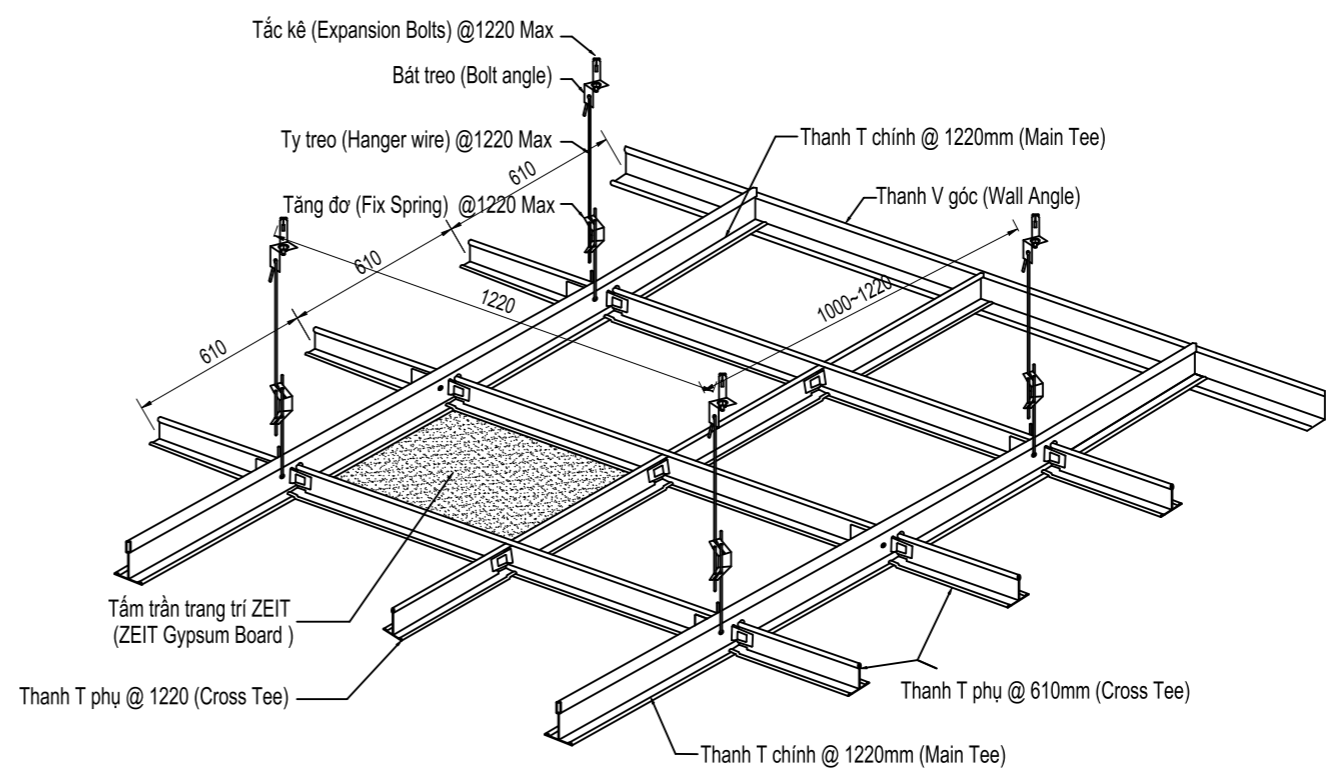

TRẦN THẠCH CAO KHUNG NỔI

GHI CHÚ
NOTES

MẶT BẰNG TRÍCH ĐOẠN TRẦN (CEILING PLAN)

PHỐI CẢNH HỆ KHUNG TRẦN NỔI (3D VIEW)

MẶT CẮT 1_1 (SECTION)

MẶT CẮT 2_2 (SECTION)

STT NO	NGÀY DATE	NỘI DUNG DESCRIPTION
HIỆU CHỈNH REVISION		

PHÁT HÀNH ISSUED FOR

TRÌNH DUYỆT APPROVAL

NHÀ CUNG CẤP SUPPLIER

GIÁM ĐỐC KỸ THUẬT
TECHNICAL MANAGER

BẢN VẼ CHI TIẾT SHOP DRAWING

SẢN PHẨM PRODUCT

TRẦN THẠCH CAO KHUNG NỔI
EXPOSED GRID CEILING

CHI TIẾT DETAIL	
KHUNG FRAME	KHUNG T BAR
TẤM BOARD	TẤM THẠCH CAO ZEIT TRANG TRÍ

SỐ BẢN VẼ
DRAWING No.

TỶ LỆ SCALE: HOÀN THÀNH COMPLETION DATE: 16/06/2022