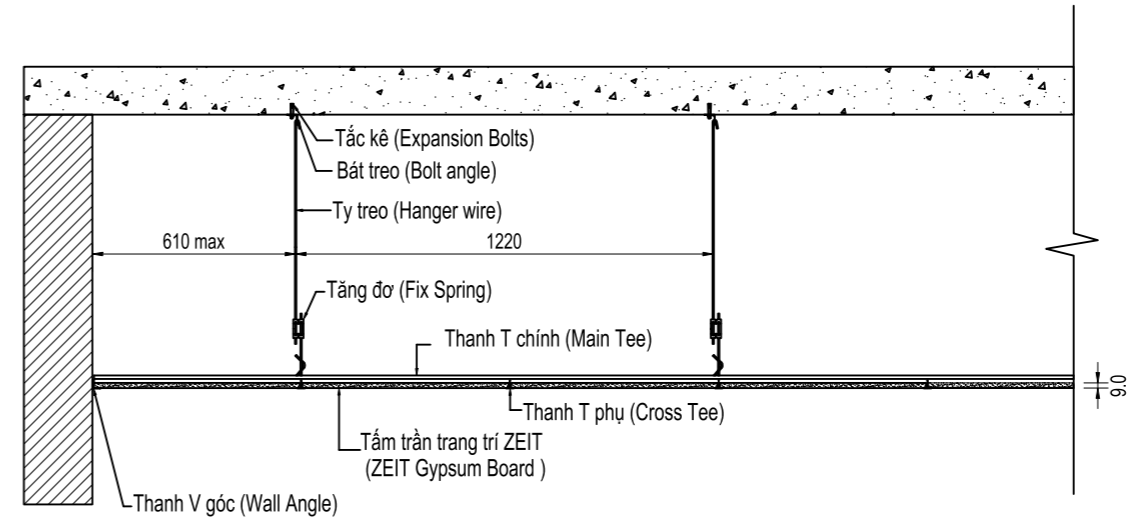

TRẦN THẠCH CAO KHUNG NỔI

GHI CHÚ
NOTES

MẶT BẰNG TRÍCH ĐOẠN TRẦN (CEILING PLAN)

PHỐI CẢNH HỆ KHUNG TRẦN NỔI (3D VIEW)

MẶT CẮT 1_1 (SECTION)

MẶT CẮT 2_2 (SECTION)

STT NO	NGÀY DATE	NỘI DUNG DESCRIPTION
HIỆU CHỈNH REVISION		

PHÁT HÀNH ISSUED FOR

TRÌNH DUYỆT APPROVAL

NHÀ CUNG CẤP SUPPLIER

GIÁM ĐỐC KỸ THUẬT
TECHNICAL MANAGER

BẢN VẼ CHI TIẾT SHOP DRAWING

SẢN PHẨM PRODUCT

TRẦN THẠCH CAO KHUNG NỔI
EXPOSED GRID CEILING

CHI TIẾT DETAIL	
KHUNG FRAME	KHUNG T BAR
TẤM BOARD	TẤM THẠCH CAO ZEIT TRANG TRÍ

SỐ BẢN VẼ
DRAWING No.

TỶ LỆ SCALE: HOÀN THÀNH COMPLETION DATE: 16/06/2022