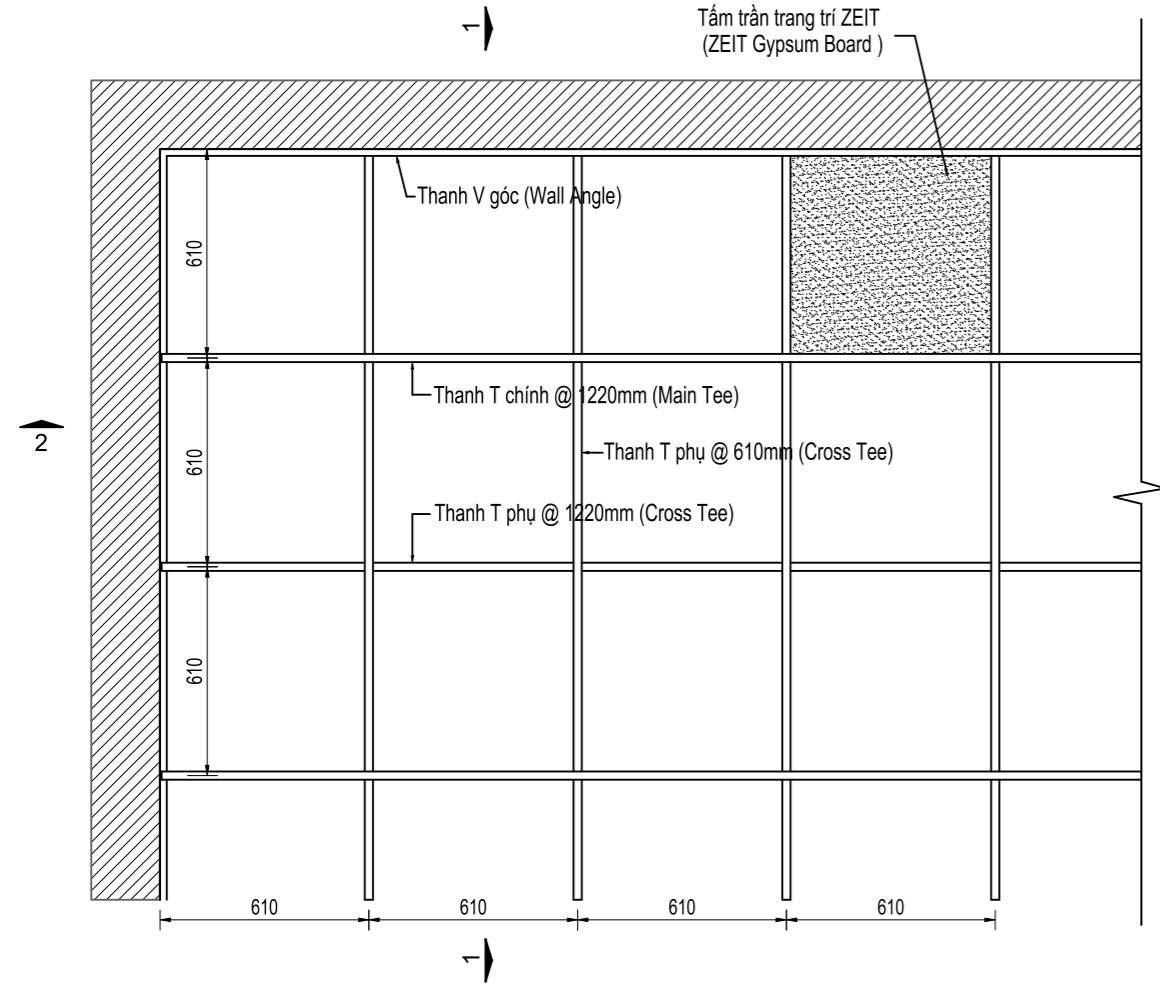

TRẦN THẠCH CAO KHUNG NỔI

GHI CHÚ
NOTES

MẶT BẰNG TRÍCH ĐOẠN TRẦN (CEILING PLAN)

PHỐI CẢNH HỆ KHUNG TRẦN NỔI (3D VIEW)

MẶT CẮT 1_1 (SECTION)

MẶT CẮT 2_2 (SECTION)

STT NO	NGÀY DATE	NỘI DUNG DESCRIPTION
HIỆU CHỈNH REVISION		

PHÁT HÀNH ISSUED FOR

TRÌNH DUYỆT APPROVAL

NHÀ CUNG CẤP SUPPLIER

GIÁM ĐỐC KỸ THUẬT
TECHNICAL MANAGER

BẢN VẼ CHI TIẾT SHOP DRAWING

SẢN PHẨM PRODUCT

TRẦN THẠCH CAO KHUNG NỔI
EXPOSED GRID CEILING

CHI TIẾT DETAIL	
KHUNG FRAME	KHUNG T BAR
TẤM BOARD	TẤM THẠCH CAO ZEIT TRANG TRÍ

SỐ BẢN VẼ
DRAWING No.

TỶ LỆ SCALE: HOÀN THÀNH COMPLETION DATE: 16/06/2022