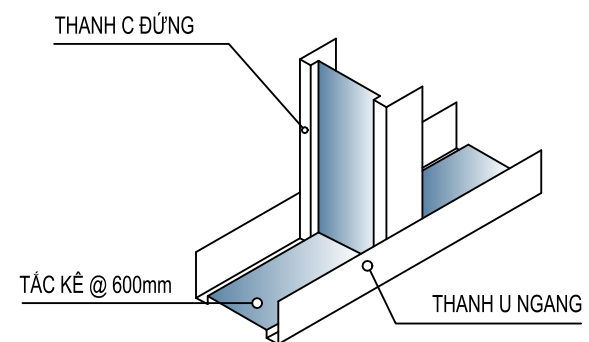

VÁCH ĐIỂN HÌNH - KHUNG XƯƠNG @406mm

PHỐI CẢNH 3D VÁCH THẠCH CAO (3D VIEW)

MẶT CẮT 1_1 (SECTION)

CHI TIẾT A
DETAIL-A

CHI TIẾT B
DETAIL-B

GHI CHÚ
NOTES

△	...	
△	...	
△	...	
STT NO	NGÀY DATE	NỘI DUNG DESCRIPTION
HIỆU CHỈNH REVISION		

PHÁT HÀNH ISSUED FOR	TRÌNH DUYỆT <input checked="" type="checkbox"/> APPROVAL
-------------------------	---

NHÀ CUNG CẤP
SUPPLIER

GIÁM ĐỐC KỸ THUẬT
TECHNICAL MANAGER

BẢN VẼ CHI TIẾT SHOP DRAWING

SẢN PHẨM
PRODUCT

VÁCH THẠCH CAO
DRYWALL

CHI TIẾT
DETAIL

KHUNG FRAME	KHUNG XƯƠNG VÁCH @ 406mm
TẦM BOARD	TẦM THẠCH CAO ZEIT 1220x1830mm

SỐ BẢN VẼ
DRAWING No.

TỶ LỆ	HOÀN THÀNH	16/06/2022
-------	------------	------------