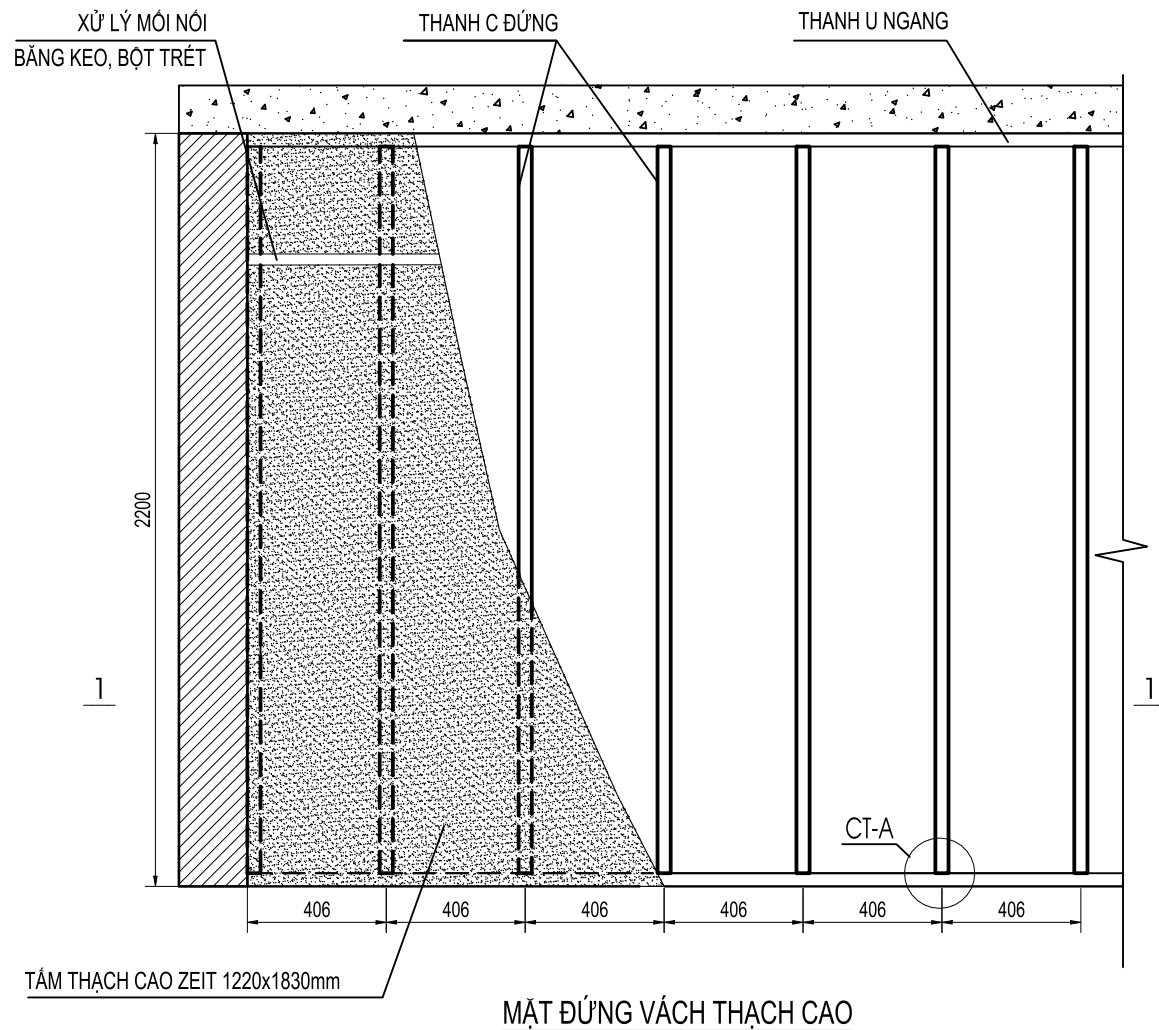

VÁCH ĐIỂN HÌNH - KHUNG XƯƠNG @406mm

PHỐI CẢNH 3D VÁCH THẠCH CAO (3D VIEW)

MẶT CẮT 1_1 (SECTION)

CHI TIẾT A
DETAIL-A

CHI TIẾT B
DETAIL-B

GHI CHÚ
NOTES

△	...	
△	...	
△	...	
STT NO	NGÀY DATE	NỘI DUNG DESCRIPTION
HIỆU CHỈNH REVISION		

PHÁT HÀNH ISSUED FOR	TRÌNH DUYỆT <input checked="" type="checkbox"/> APPROVAL
-------------------------	---

NHÀ CUNG CẤP
SUPPLIER

GIÁM ĐỐC KỸ THUẬT
TECHNICAL MANAGER

BẢN VẼ CHI TIẾT SHOP DRAWING

SẢN PHẨM
PRODUCT

VÁCH THẠCH CAO
DRYWALL

CHI TIẾT
DETAIL

KHUNG FRAME	KHUNG XƯƠNG VÁCH @ 406mm
TẦM BOARD	TẦM THẠCH CAO ZEIT 1220x1830mm

SỐ BẢN VẼ
DRAWING No.

TỶ LỆ	HOÀN THÀNH	16/06/2022
-------	------------	------------