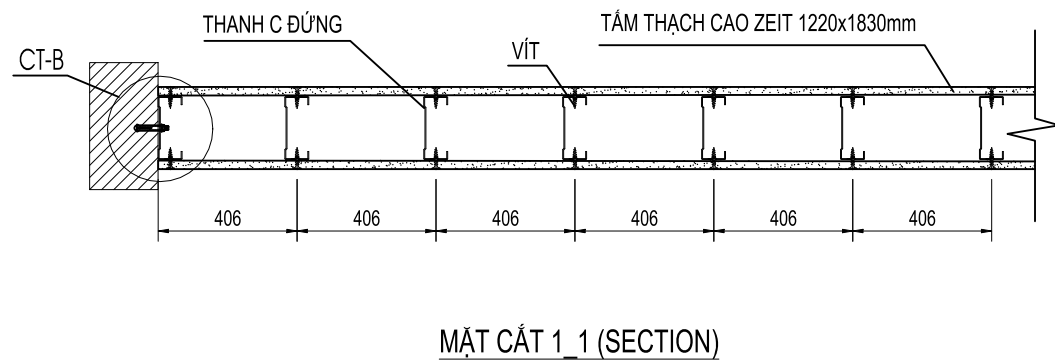

VÁCH ĐIỂN HÌNH - KHUNG XƯƠNG @406mm

PHỐI CẢNH 3D VÁCH THẠCH CAO (3D VIEW)

MẶT CẮT 1_1 (SECTION)

CHI TIẾT A
DETAIL-A

CHI TIẾT B
DETAIL-B

GHI CHÚ
NOTES

△	...	
△	...	
△	...	
STT NO	NGÀY DATE	NỘI DUNG DESCRIPTION
HIỆU CHỈNH REVISION		

VÁCH THẠCH CAO
DRYWALL

CHI TIẾT
DETAIL

KHUNG FRAME	KHUNG XƯƠNG VÁCH @ 406mm
TẦM BOARD	TẦM THẠCH CAO ZEIT 1220x1830mm

SỐ BẢN VẼ
DRAWING No.

TỶ LỆ	HOÀN THÀNH	16/06/2022
-------	------------	------------