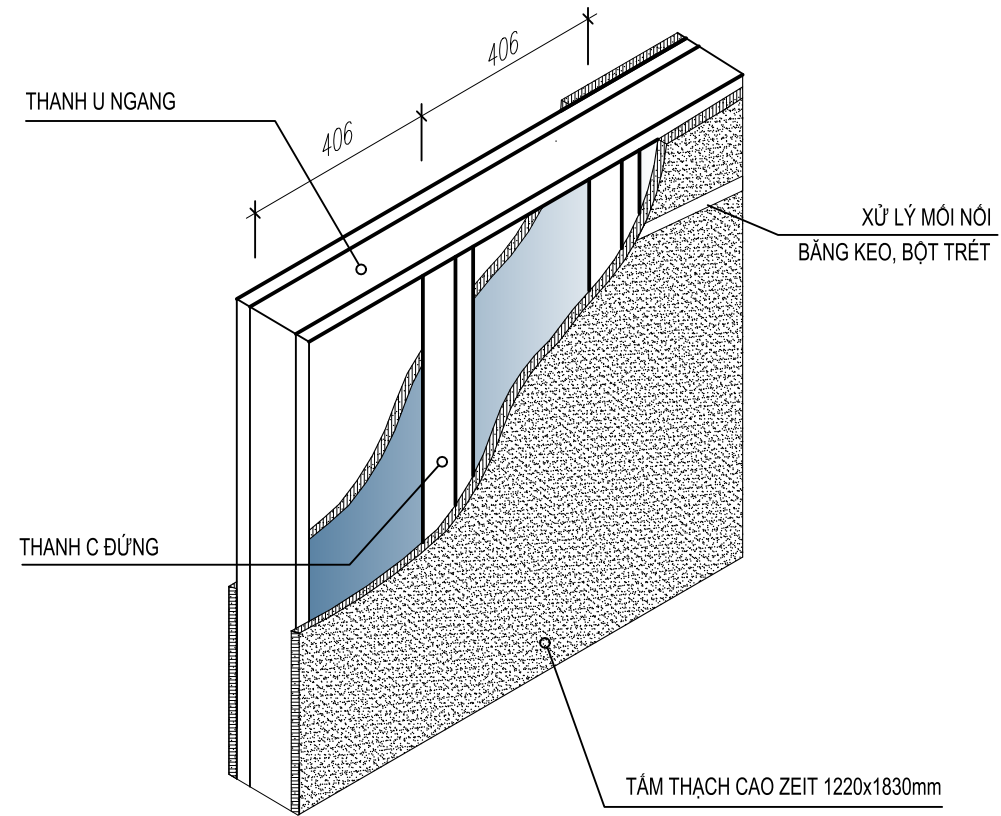

VÁCH ĐIỂN HÌNH - KHUNG XƯƠNG @406mm

PHỐI CẢNH 3D VÁCH THẠCH CAO (3D VIEW)

MẶT CẮT 1_1 (SECTION)

CHI TIẾT A
DETAIL-A

CHI TIẾT B
DETAIL-B

GHI CHÚ
NOTES

△	...	
△	...	
△	...	
STT NO	NGÀY DATE	NỘI DUNG DESCRIPTION
HIỆU CHỈNH REVISION		

PHÁT HÀNH ISSUED FOR	TRÌNH DUYỆT <input checked="" type="checkbox"/> APPROVAL
-------------------------	---

NHÀ CUNG CẤP
SUPPLIER

GIÁM ĐỐC KỸ THUẬT
TECHNICAL MANAGER

BẢN VẼ CHI TIẾT SHOP DRAWING

SẢN PHẨM
PRODUCT

VÁCH THẠCH CAO
DRYWALL

CHI TIẾT
DETAIL

KHUNG FRAME	KHUNG XƯƠNG VÁCH @ 406mm
TẦM BOARD	TẦM THẠCH CAO ZEIT 1220x1830mm

SỐ BẢN VẼ
DRAWING No.

TỶ LỆ	HOÀN THÀNH	16/06/2022
-------	------------	------------