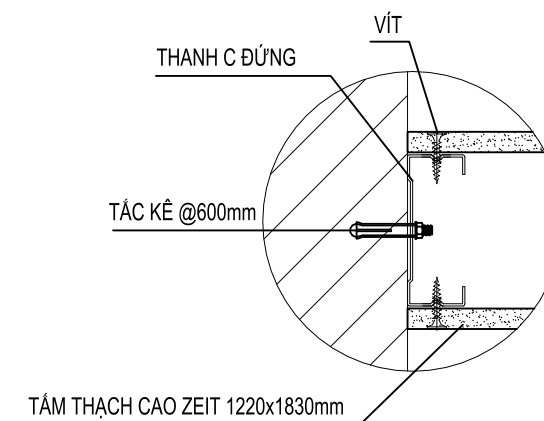

VÁCH ĐIỂN HÌNH - KHUNG XƯƠNG @406mm

PHỐI CẢNH 3D VÁCH THẠCH CAO (3D VIEW)

MẶT CẮT 1_1 (SECTION)

CHI TIẾT A
DETAIL-A

CHI TIẾT B
DETAIL-B

GHI CHÚ
NOTES

△	...	
△	...	
△	...	
STT NO	NGÀY DATE	NỘI DUNG DESCRIPTION
HIỆU CHỈNH REVISION		

VÁCH THẠCH CAO
DRYWALL

CHI TIẾT
DETAIL

KHUNG FRAME	KHUNG XƯƠNG VÁCH @ 406mm
TẦM BOARD	TẦM THẠCH CAO ZEIT 1220x1830mm

SỐ BẢN VẼ
DRAWING No.

TỶ LỆ	HOÀN THÀNH	16/06/2022
-------	------------	------------