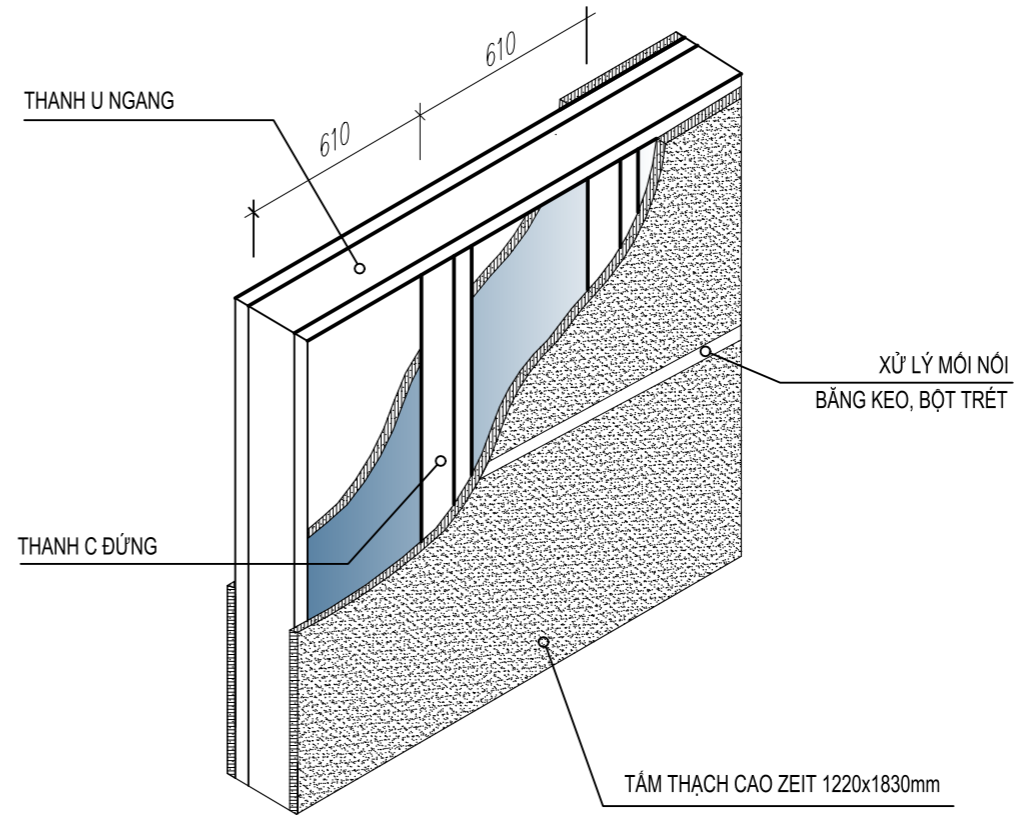

VÁCH ĐIỂN HÌNH - KHUNG XƯƠNG @610mm

PHỐI CẢNH 3D VÁCH THẠCH CAO (3D VIEW)

MẶT CẮT 1_1 (SECTION)

GHI CHÚ
NOTES

△	
△	
△	
STT NO	NGÀY DATE	NỘI DUNG DESCRIPTION
HIỆU CHỈNH REVISION		

PHÁT HÀNH ISSUED FOR	TRÌNH DUYỆT <input checked="" type="checkbox"/> APPROVAL
-------------------------	---

NHÀ CUNG CẤP
SUPPLIER

GIÁM ĐỐC KỸ THUẬT
TECHNICAL MANAGER

BẢN VẼ CHI TIẾT SHOP DRAWING

SẢN PHẨM
PRODUCT

VÁCH THẠCH CAO
DRYWALL

CHI TIẾT DETAIL	
KHUNG FRAME	KHUNG XƯƠNG VÁCH @ 610mm
TÁM BOARD	TÁM THẠCH CAO ZEIT 1220x1830mm