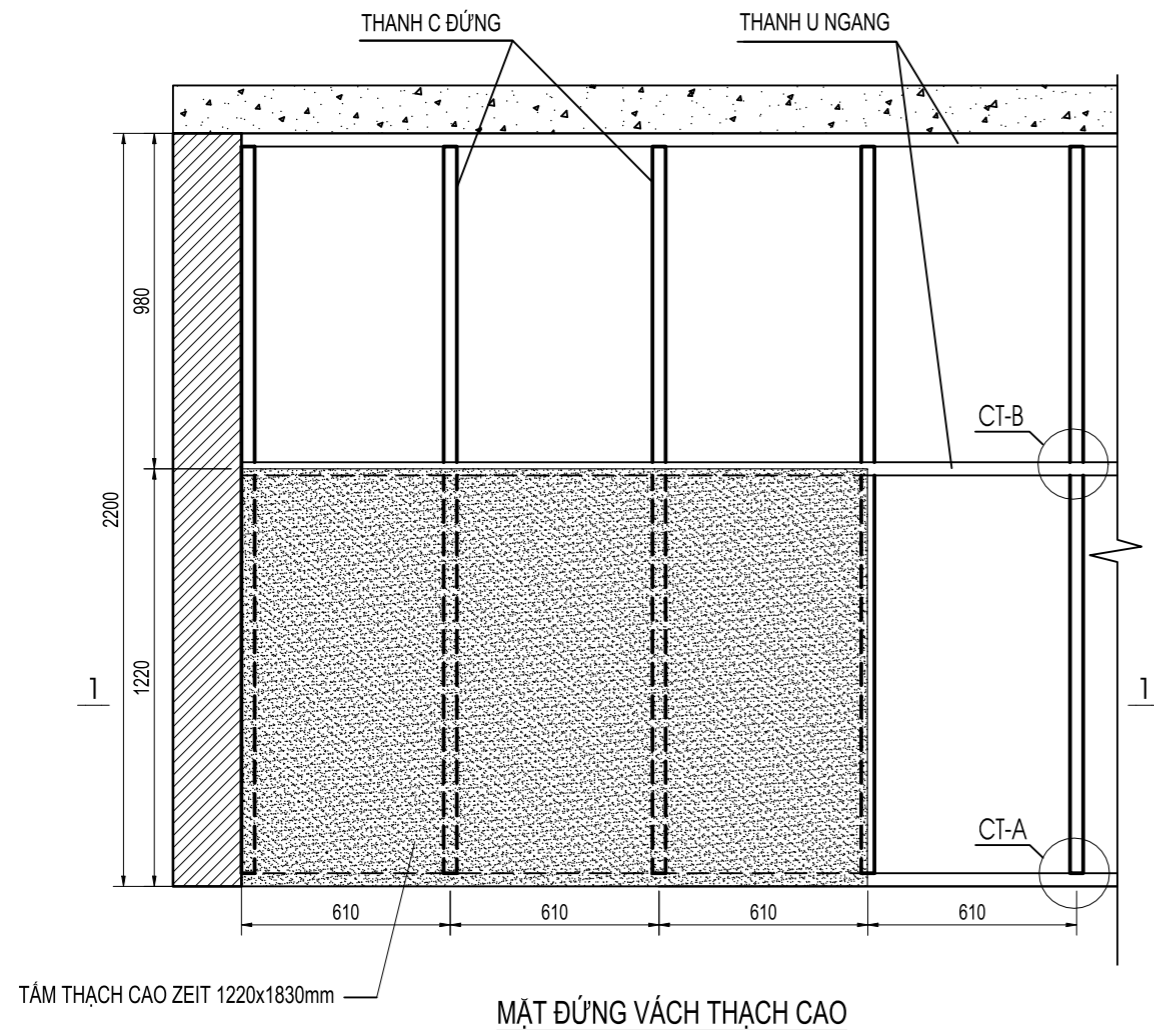

VÁCH ĐIỂN HÌNH - KHUNG XƯƠNG @610mm

PHỐI CẢNH 3D VÁCH THẠCH CAO (3D VIEW)

MẶT CẮT 1_1 (SECTION)

GHI CHÚ
NOTES

△	
△	
△	
STT NO	NGÀY DATE	NỘI DUNG DESCRIPTION
HIỆU CHỈNH REVISION		

PHÁT HÀNH ISSUED FOR	TRÌNH DUYỆT <input checked="" type="checkbox"/> APPROVAL
-------------------------	---

NHÀ CUNG CẤP
SUPPLIER

GIÁM ĐỐC KỸ THUẬT
TECHNICAL MANAGER

BẢN VẼ CHI TIẾT SHOP DRAWING

SẢN PHẨM
PRODUCT

VÁCH THẠCH CAO
DRYWALL

CHI TIẾT DETAIL	
KHUNG FRAME	KHUNG XƯƠNG VÁCH @ 610mm
TÁM BOARD	TÁM THẠCH CAO ZEIT 1220x1830mm

SỐ BẢN VẼ
DRAWING No.

TỶ LỆ
SCALE

HOÀN THÀNH
COMPLETION DATE

16/06/2022