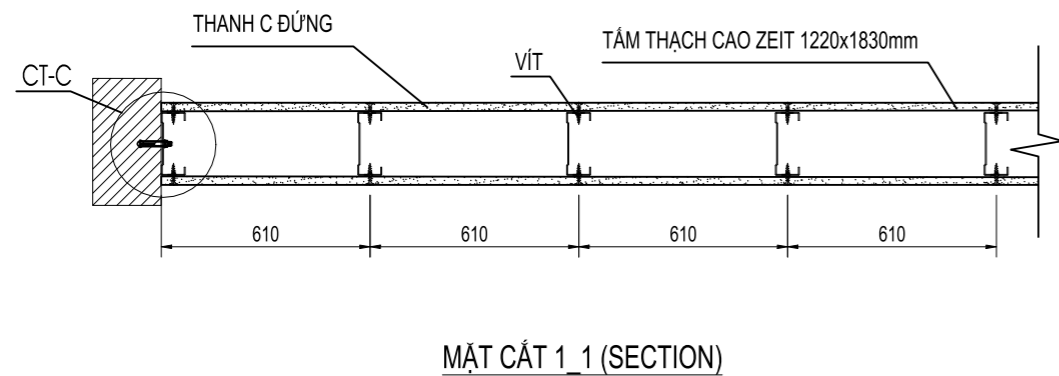

VÁCH ĐIỂN HÌNH - KHUNG XƯƠNG @610mm

PHỐI CẢNH 3D VÁCH THẠCH CAO (3D VIEW)

MẶT CẮT 1_1 (SECTION)

GHI CHÚ
NOTES

△	
△	
△	
STT NO	NGÀY DATE	NỘI DUNG DESCRIPTION
HIỆU CHỈNH REVISION		

PHÁT HÀNH ISSUED FOR	TRÌNH DUYỆT <input checked="" type="checkbox"/> APPROVAL
-------------------------	---

NHÀ CUNG CẤP
SUPPLIER

GIÁM ĐỐC KỸ THUẬT
TECHNICAL MANAGER

BẢN VẼ CHI TIẾT SHOP DRAWING

SẢN PHẨM
PRODUCT

VÁCH THẠCH CAO
DRYWALL

CHI TIẾT DETAIL	
KHUNG FRAME	KHUNG XƯƠNG VÁCH @ 610mm
TÁM BOARD	TÁM THẠCH CAO ZEIT 1220x1830mm