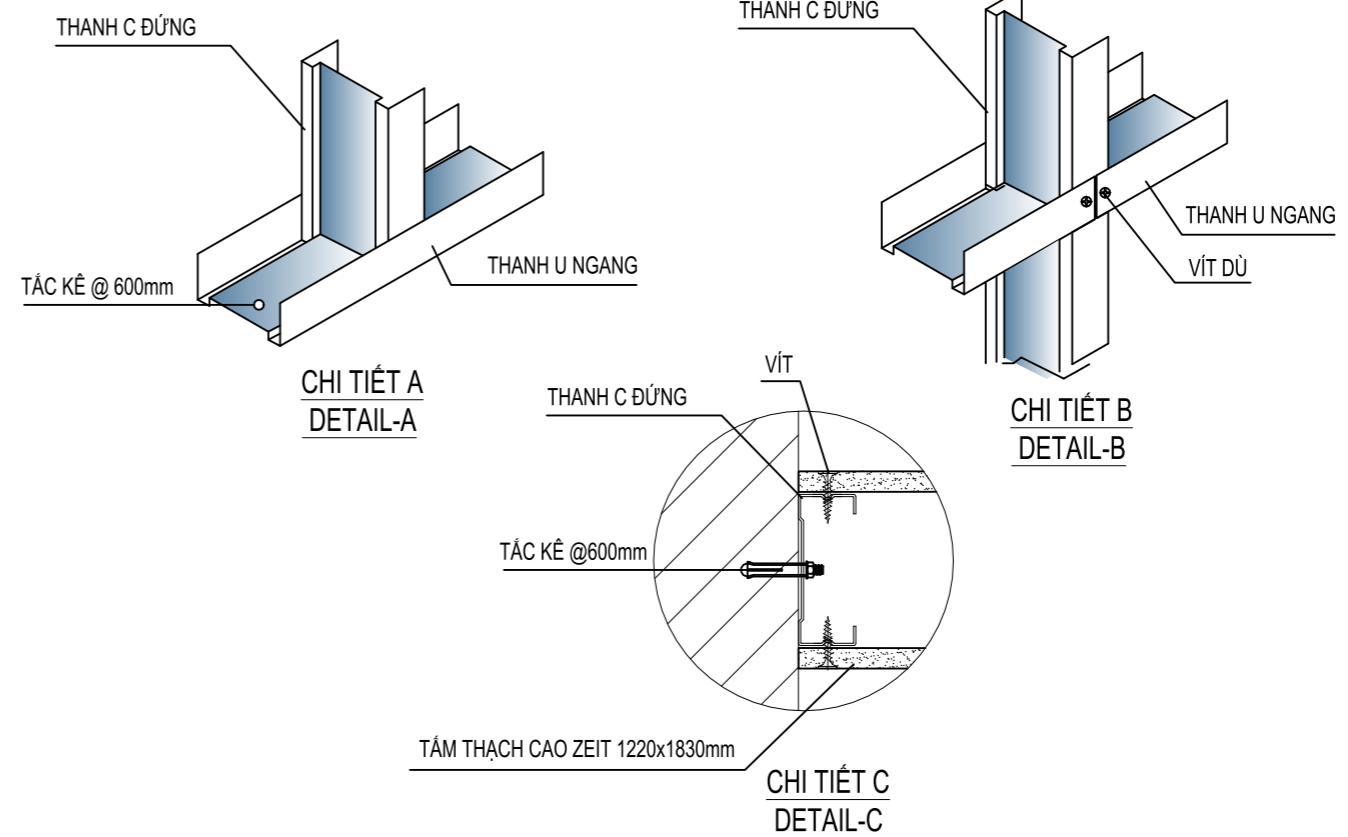

VÁCH ĐIỂN HÌNH - KHUNG XƯƠNG @610mm

PHỐI CẢNH 3D VÁCH THẠCH CAO (3D VIEW)

MẶT CẮT 1_1 (SECTION)

GHI CHÚ
NOTES

△	
△	
△	
STT NO	NGÀY DATE	NỘI DUNG DESCRIPTION
HIỆU CHỈNH REVISION		

PHÁT HÀNH ISSUED FOR	TRÌNH DUYỆT <input checked="" type="checkbox"/> APPROVAL
-------------------------	---

NHÀ CUNG CẤP
SUPPLIER

GIÁM ĐỐC KỸ THUẬT
TECHNICAL MANAGER

BẢN VẼ CHI TIẾT SHOP DRAWING

SẢN PHẨM
PRODUCT

VÁCH THẠCH CAO
DRYWALL

CHI TIẾT DETAIL	
KHUNG FRAME	KHUNG XƯƠNG VÁCH @ 610mm
TÁM BOARD	TÁM THẠCH CAO ZEIT 1220x1830mm

SỐ BẢN VẼ
DRAWING No.

TỶ LỆ
SCALE

HOÀN THÀNH
COMPLETION DATE

16/06/2022